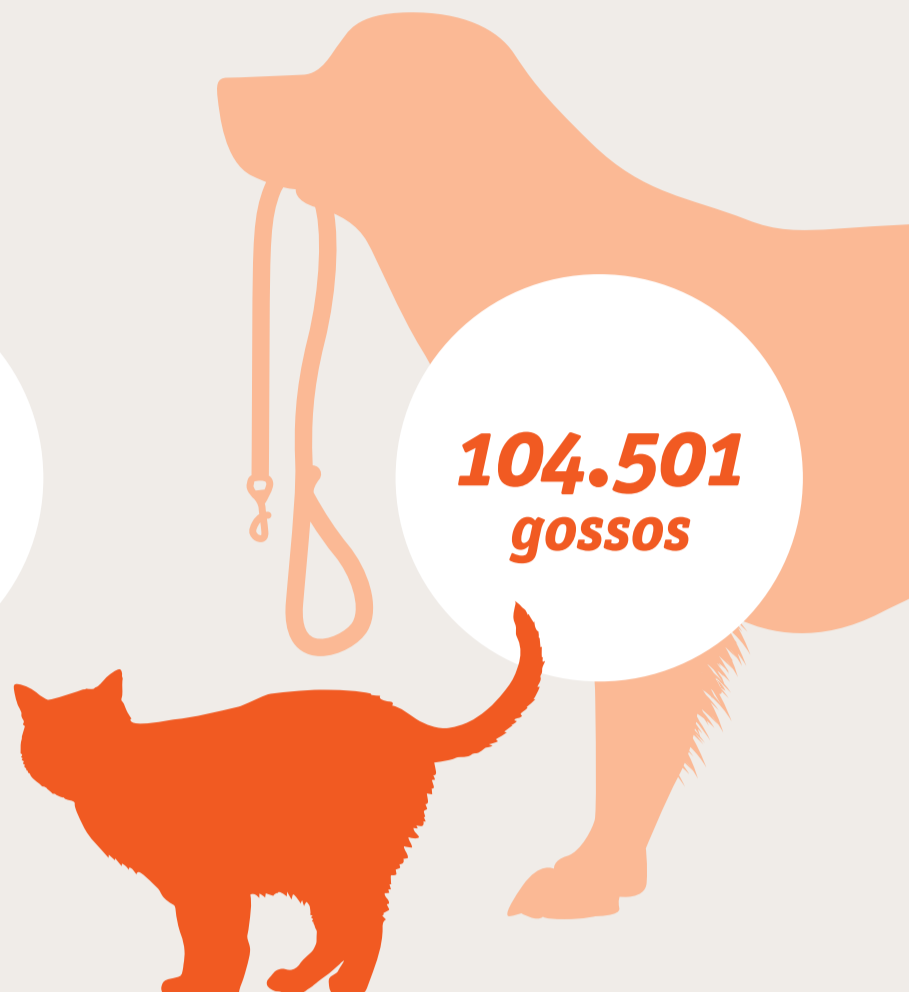

# ESTUDI D'ABANDONAMENT & ADOPCIÓ

FUNDACIÓ 1987

2016

Gossos i gats abandonats, adoptats i perduts a Espanya durant el 2015

El 2015 es van recollir més de 137.000 gossos i gats

Gràfic evolutiu de gats i gossos recollits

33.330 gats\*

104.501 gossos

\* Molts gats abandonats no arriben a les protectores perquè viuen en colònies.

On van?

Una vegada recollits són:

Se sacrifiquen 10%

20% Retornats

Es queden 14%