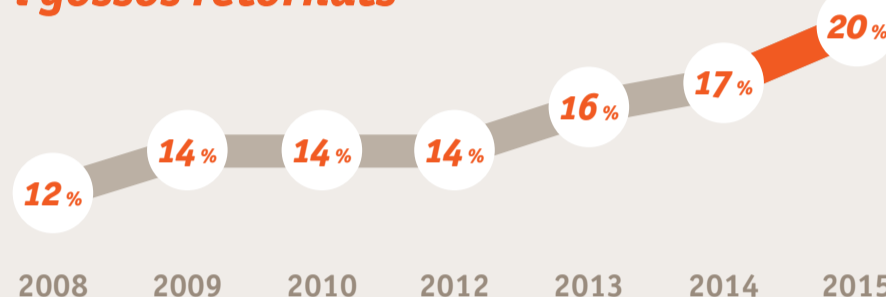

# ESTUDI D'ABANDONAMENT & ADOPCIÓ

FUNDACIÓ 1987

2016

Gossos i gats abandonats, adoptats i perduts a Espanya durant el 2015

El 2015 es van recollir més de 137.000 gossos i gats

Gràfic evolutiu de gats i gossos recollits

33.330 gats\*

104.501 gossos

\* Molts gats abandonats no arriben a les protectores perquè viuen en colònies.

On van?

Una vegada recollits són:

Se sacrifiquen 10%

20% Retornats

Es queden 14%

Altres 12%

S'adopten 44%

Gràfic evolutiu de gats i gossos retornats

Gràcies al microxip, cada dia més animals que s'han perdut es retornen a les seves famílies

Quan es recullen?

Gossos

1<sup>r</sup> quadrimestre