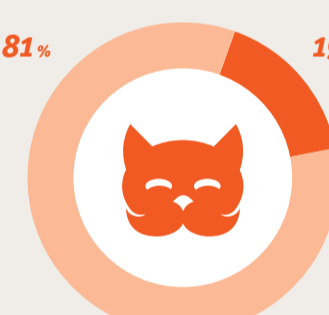

Salut

Sa 70% Malalt o ferit 30%

Edat

Cadell 27% Adult 59% Sènior 14%

Raça

Mestissa 81% Pura 19%

En el cas dels gats, només el 3% dels que arriben estan identificats

Els cadells es queden al refugi la meitat del temps que els gossos i gats de més edat