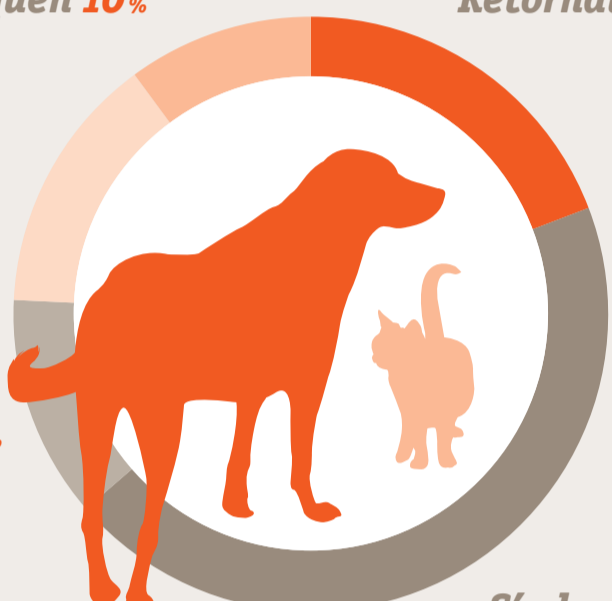

# ESTUDI D'ABANDONAMENT & ADOPCIÓ

FUNDACIÓ 1987

2016

Gossos i gats abandonats, adoptats i perduts a Espanya durant el 2015

El 2015 es van recollir més de 137.000 gossos i gats

Gràfic evolutiu de gats i gossos recollits

33.330 gats\*

104.501 gossos

\* Molts gats abandonats no arriben a les protectores perquè viuen en colònies.

On van?

Una vegada recollits són:

Se sacrifiquen 10%

20% Retornats

Es queden 14%

Altres 12%

S'adopten 44%

Gràfic evolutiu de gats i gossos retornats

Gràcies al microxip, cada dia més animals que s'han perdut es retornen a les seves famílies

Quan es recullen?

Gossos

1<sup>r</sup> quadrimestre