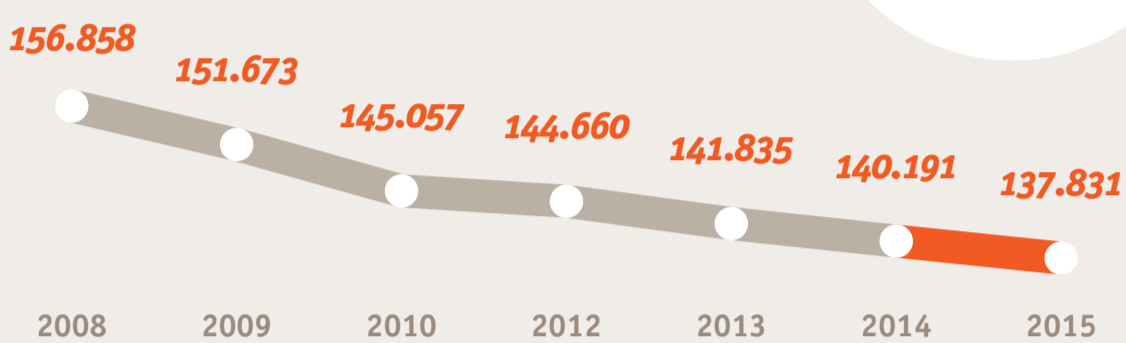

# ESTUDI D'ABANDONAMENT & ADOPCIÓ

FUNDACIÓ 1987

2016

Gossos i gats abandonats, adoptats i perduts a Espanya durant el 2015

El 2015 es van recollir més de 137.000 gossos i gats

Gràfic evolutiu de gats i gossos recollits

33.330 gats\*

104.501 gossos

\* Molts gats abandonats no arriben a les protectores perquè viuen en colònies.

On van?

Una vegada recollits són:

Se sacrifiquen 10%

20% Retornats

Es queden 14%