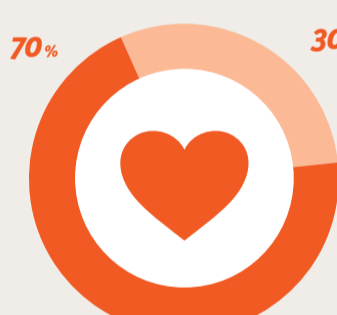

Sa 70% Malalt o ferit 30%

Edat