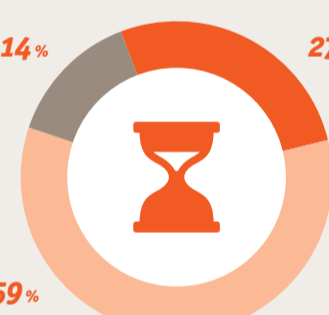

Cadell 27% Adult 59% Sènior 14%

Raça