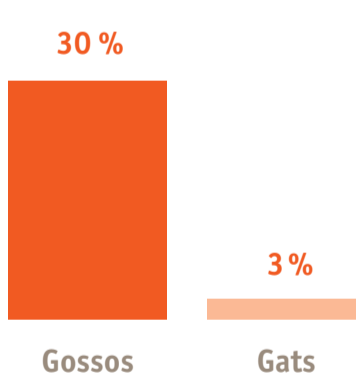

2<sup>n</sup> quadrimestre\*

43%

3<sup>r</sup> quadrimestre

31%

\* L'arribada de gats és més elevada durant el segon quadrimestre a causa de l'efecte de les cadellades no desitjades.

Com són?

Microxip

24% Porten microxip

Salut

Sa 70% Malalt o ferit 30%

Edat

Cadell 27% Adult 59% Sènior 14%

Raça

Mestissa 81% Pura 19%

En el cas dels gats, només el 3% dels que arriben estan identificats

Els cadells es queden al refugi la meitat del temps que els gossos i gats de més edat