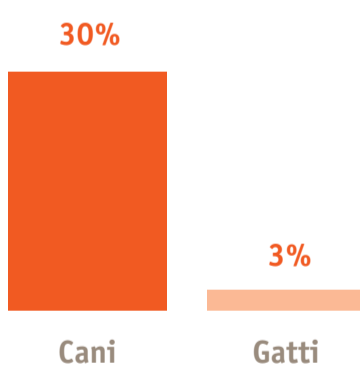

33.330 gatti*

104.501 cani

* Molti gatti non arrivano alle associazioni per la tutela degli animali perché vivono nelle colonie.

Dove vanno?

Una volta recuperati vengono:

Grafico evolutivo dei gatti e dei cani restituiti al proprietario

Grazie al microchip ogni giorno un numero crescente di animali smarriti viene restituito alle proprie famiglie

Quando si recuperano?

Cani

Gatti

* Il numero di gatti che arriva agli enti di protezione è più alto nel secondo quadrimestre a causa dell'effetto delle cucciolate indesiderate.

Come sono?

Nel caso dei gatti, solo il 3% di quelli che arrivano sono identificabili

I cuccioli rimangono nel rifugio la metà del tempo rispetto ai cani e ai gatti adulti

Come arrivano alle associazioni per la tutela degli animali?