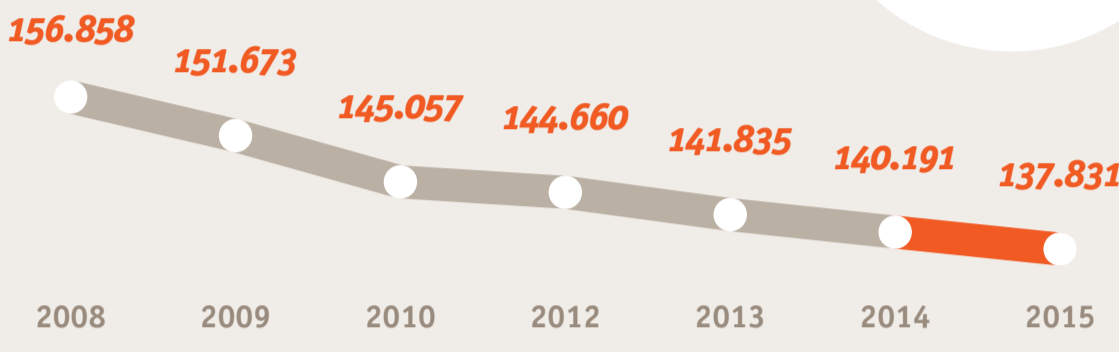

STUDIO SU ABBANDONO E ADOZIONE

2016

FOUNDATION
— 1987 —

Cani e gatti abbandonati, adottati e smarriti in Spagna nel corso del 2015

Nel 2015 sono stati recuperati più di 137.000 cani e gatti

Grafico evolutivo dei gatti e dei cani recuperati

33.330 gatti*

104.501 cani

* Molti gatti non arrivano alle associazioni per la tutela degli animali perché vivono nelle colonie.

Dove vanno?

Una volta recuperati vengono:

Grafico evolutivo dei gatti e dei cani restituiti al proprietario

Grazie al microchip ogni giorno un numero crescente di animali smarriti viene restituito alle proprie famiglie

Quando si recuperano?

Cani

Gatti

* Il numero di gatti che arriva agli enti di protezione è più alto nel secondo quadrimestre a causa dell'effetto delle cucciolate indesiderate.