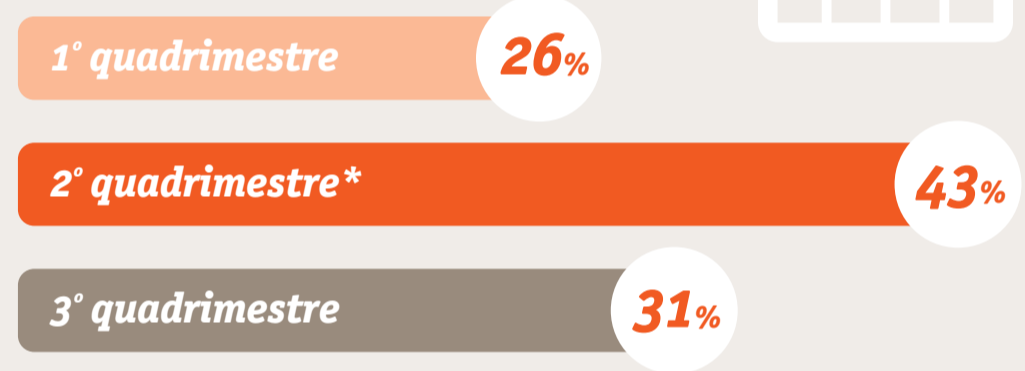

33.330 gatti*

104.501 cani

* Molti gatti non arrivano alle associazioni per la tutela degli animali perché vivono nelle colonie.

Dove vanno?

Una volta recuperati vengono:

Grafico evolutivo dei gatti e dei cani restituiti al proprietario

Grazie al microchip ogni giorno un numero crescente di animali smarriti viene restituito alle proprie famiglie

Quando si recuperano?

Cani

Gatti

* Il numero di gatti che arriva agli enti di protezione è più alto nel secondo quadrimestre a causa dell'effetto delle cucciolate indesiderate.