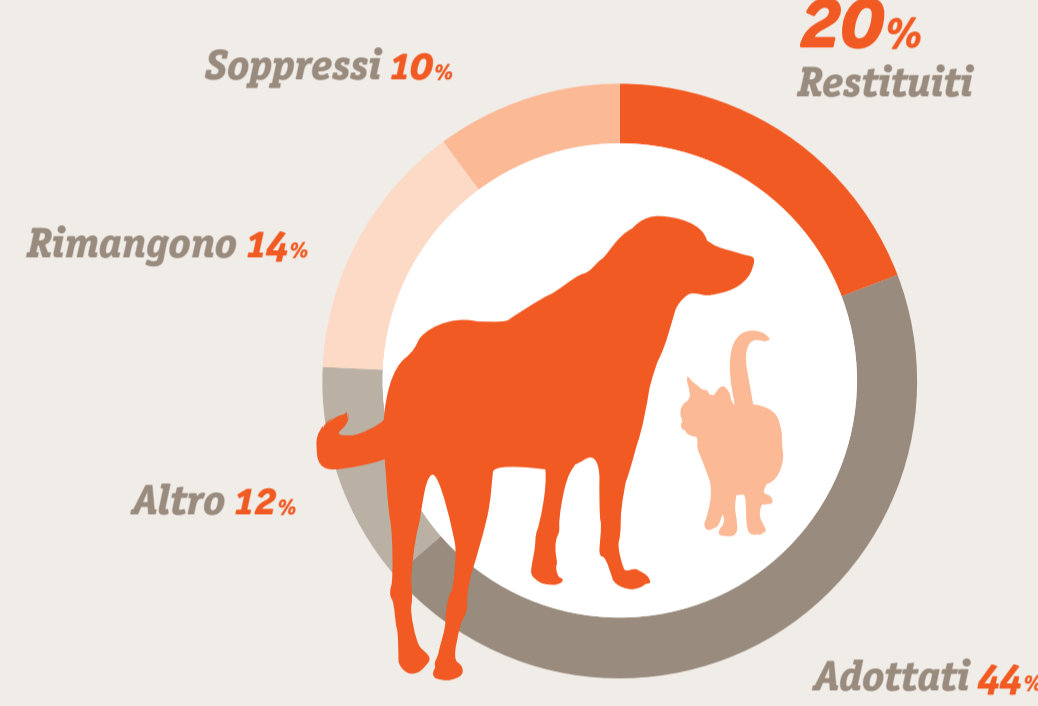

STUDIO SU ABBANDONO E ADOZIONE

2016

FOUNDATION
— 1987 —

Cani e gatti abbandonati, adottati e smarriti in Spagna nel corso del 2015

Nel 2015 sono stati recuperati più di 137.000 cani e gatti

Grafico evolutivo dei gatti e dei cani recuperati

33.330 gatti*

104.501 cani

* Molti gatti non arrivano alle associazioni per la tutela degli animali perché vivono nelle colonie.

Dove vanno?

Una volta recuperati vengono:

Grafico evolutivo dei gatti e dei cani restituiti al proprietario

Grazie al microchip ogni giorno un numero crescente di animali smarriti viene restituito alle proprie famiglie

Quando si recuperano?

Cani

Gatti

* Il numero di gatti che arriva agli enti di protezione è più alto nel secondo quadrimestre a causa dell'effetto delle cucciolate indesiderate.

Motivi dell'abbandono