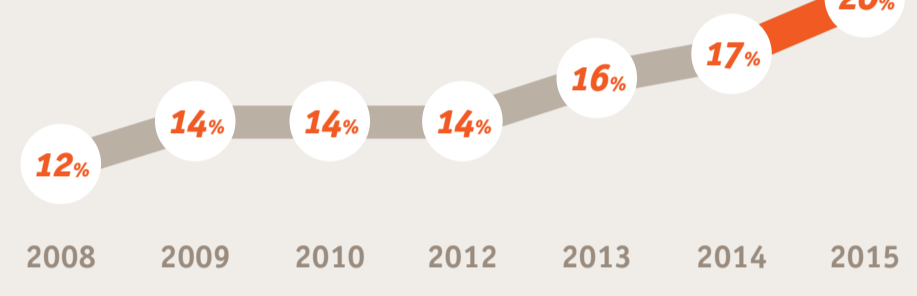

STUDIO SU ABBANDONO E ADOZIONE

2016

FOUNDATION
— 1987 —

Cani e gatti abbandonati, adottati e smarriti in Spagna nel corso del 2015

Nel 2015 sono stati recuperati più di 137.000 cani e gatti

Grafico evolutivo dei gatti e dei cani recuperati

33.330 gatti*

104.501 cani

* Molti gatti non arrivano alle associazioni per la tutela degli animali perché vivono nelle colonie.

Dove vanno?

Una volta recuperati vengono:

Grafico evolutivo dei gatti e dei cani restituiti al proprietario

Grazie al microchip ogni giorno un numero crescente di animali smarriti viene restituito alle proprie famiglie

Quando si recuperano?

Cani

Gatti

* Il numero di gatti che arriva agli enti di protezione è più alto nel secondo quadrimestre a causa dell'effetto delle cucciolate indesiderate.