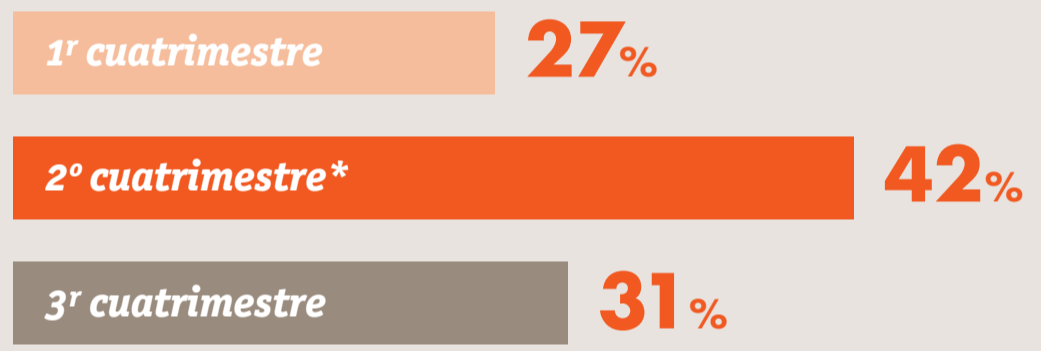

*La llegada de gatos es más elevada durante el segundo cuatrimestre debido a que es época de cría.