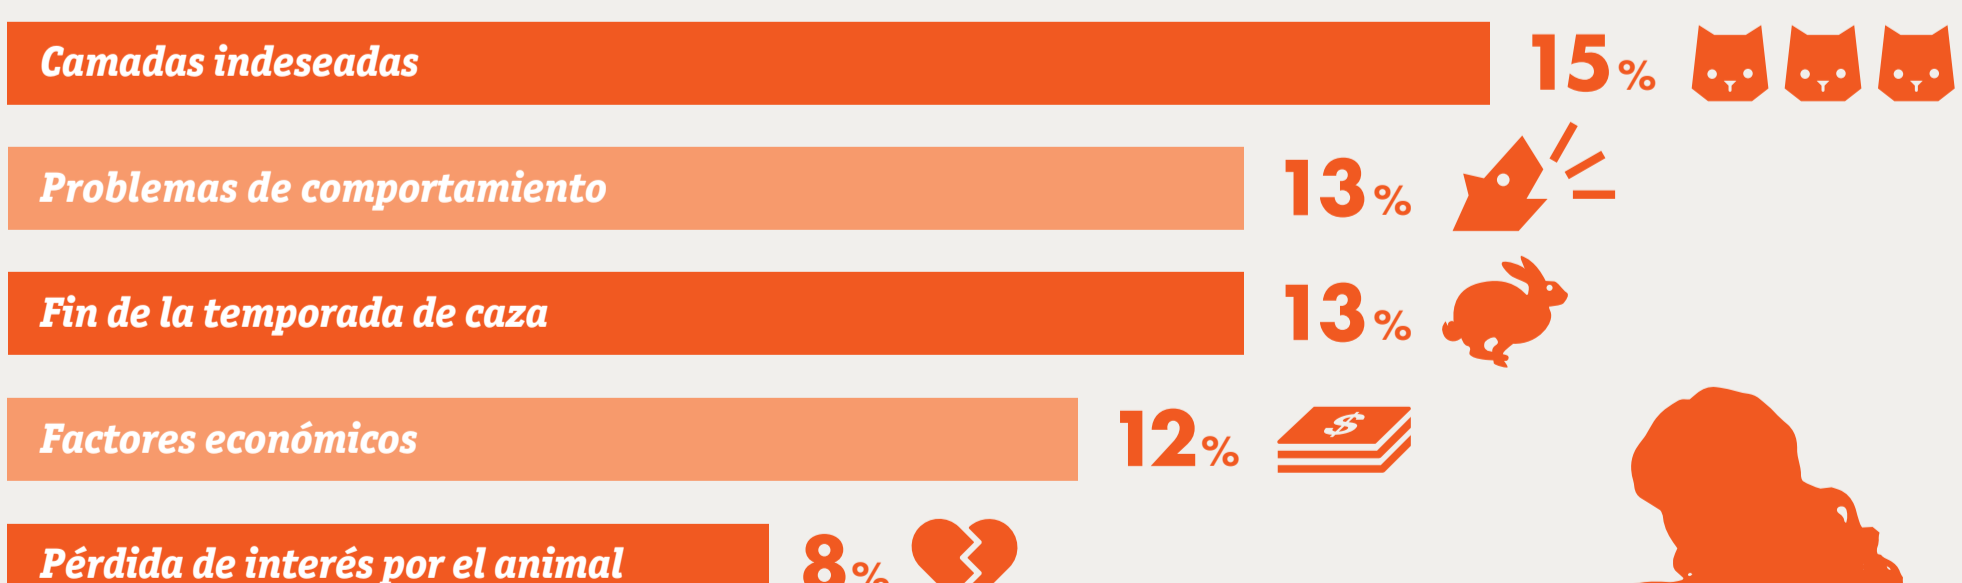

Motivos de abandono

Ranking de los principales motivos de abandono

Las camadas no deseadas parecen ganar relevancia como motivo de abandono. La esterilización es clave para reducir los abandonos

Las claves

- ✓ Reflexionar antes de incorporar un animal de compañía
- ✓ Esterilizar para no tener crías que no puedas mantener
- ✓ Identificar para recuperarlo si se pierde
- ✓ Educar para mejorar su comportamiento
- ✓ Adoptar para darle un hogar y para que otros animales puedan ocupar su lugar

#Animales NoSonCosas
bit.ly/animalesnosoncosas

Cátedra Fundación Affinity Animales y Salud

Datos extraídos del Estudio Fundación Affinity sobre Abandono y Adopción 2016.
www.fundacion-affinity.org/estudios-abandono-y-adopcion
www.fundacion-affinity.org