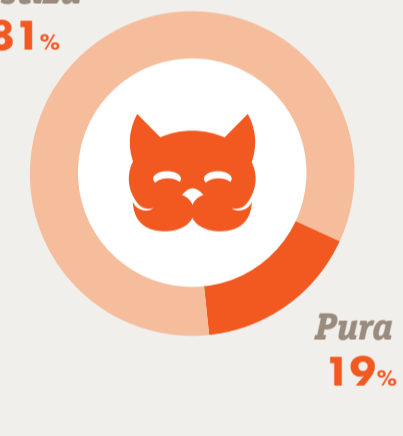

ESTUDIO DE ABANDONO & ADOPCIÓN 2017

Perros y gatos abandonados, adoptados y perdidos en España durante 2016

En el 2016 fueron recogidos más de 137.000 perros y gatos

Tras varios años de descenso la cifra de animales recogidos se detiene casi por completo

¿A dónde van?

Una vez recogidos son:

Baja la cifra de animales perdidos que son devueltos a sus propietarios y coincide con la llegada a las protectoras de más perros y gatos sin identificar

*Incluye fallecimiento del animal, casas de acogida, devueltos a la colonia...

¿Cuándo se recogen?

Perros

Gatos

*La llegada de gatos es más elevada durante el segundo cuatrimestre debido a que es época de cría.

¿Cómo son?

Microchip

Salud

Edad

Raza

En el caso de los gatos, solo el 2% que llegan están identificados

¿Cómo llegan a la protectora?

La mayoría han sido encontrados por la propia entidad, por la policía o por un particular

89% encontrados o recogidos en la calle

11% traídos por las personas que les abandonan

Motivos de abandono

Ranking de los principales motivos de abandono

Las camadas no deseadas parecen ganar relevancia como motivo de abandono. La esterilización es clave para reducir los abandonos

Las claves

- ✓ Reflexionar antes de incorporar un animal de compañía
- ✓ Esterilizar para no tener crías que no puedas mantener
- ✓ Identificar para recuperarlo si se pierde
- ✓ Educar para mejorar su comportamiento
- ✓ Adoptar para darle un hogar y para que otros animales puedan ocupar su lugar

#Animales NoSonCosas
bit.ly/animalesnosoncosas

Cátedra Fundación Affinity Animales y Salud

Datos extraídos del Estudio Fundación Affinity sobre Abandono y Adopción 2016.
www.fundacion-affinity.org/estudios-abandono-y-adopcion
www.fundacion-affinity.org