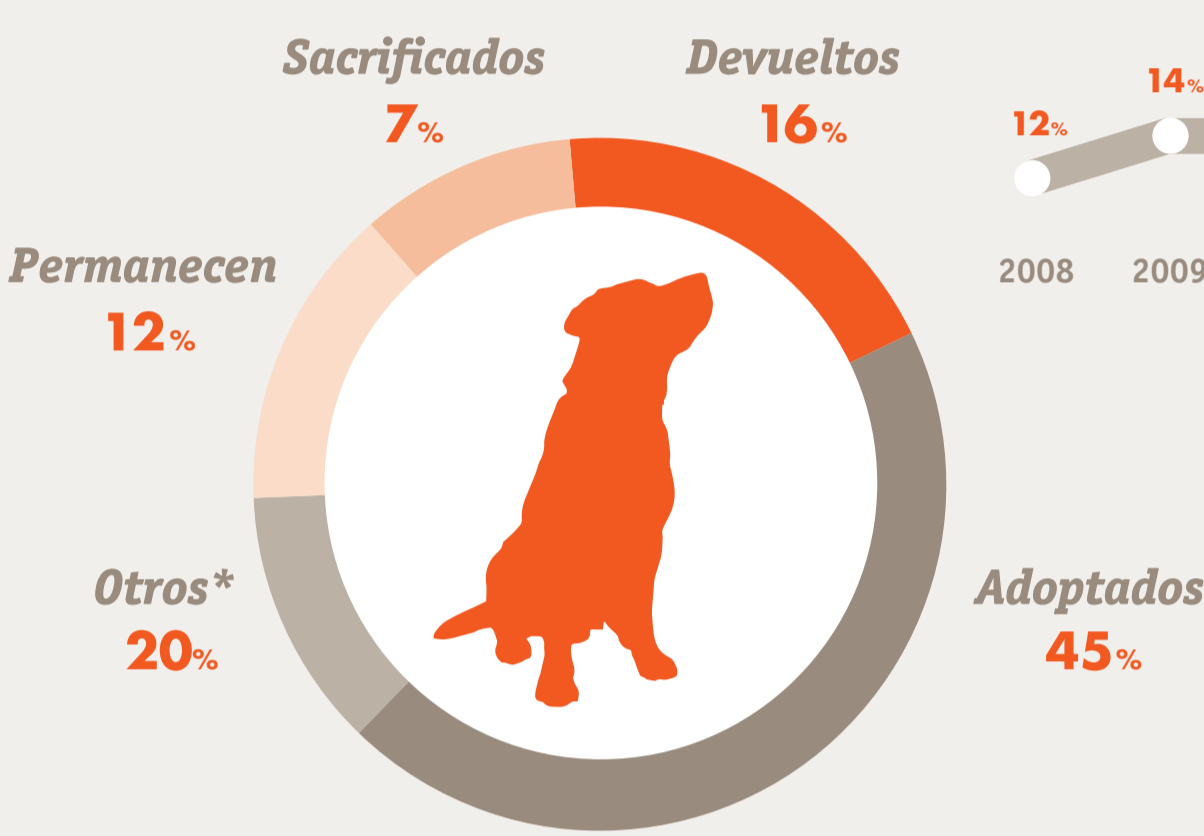

¿A dónde van?

Una vez recogidos son:

Gráfico evolutivo de gatos y perros devueltos

Baja la cifra de animales perdidos que son devueltos a sus propietarios y coincide con la llegada a las protectoras de más perros y gatos sin identificar

*Incluye fallecimiento del animal, casas de acogida, devueltos a la colonia...