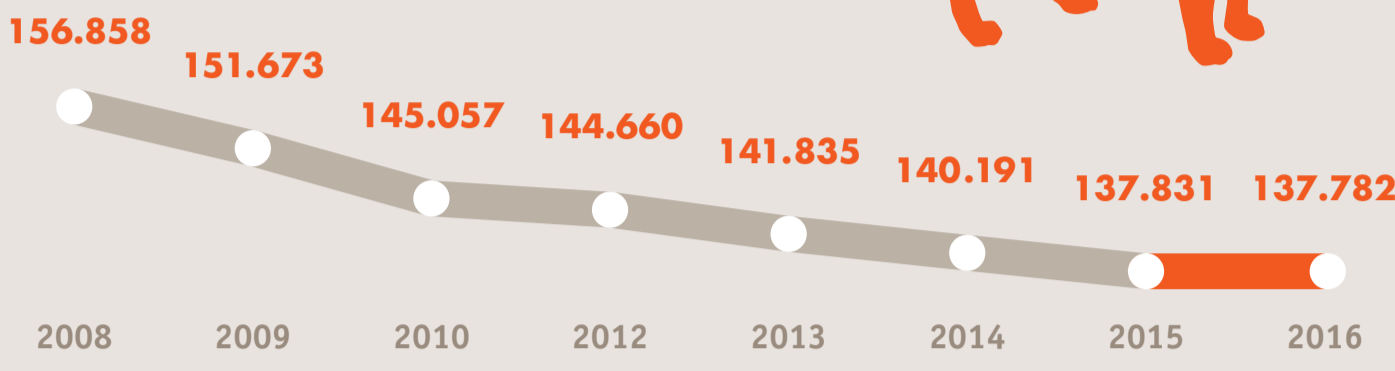

Perros y gatos abandonados, adoptados y perdidos en España durante 2016

En el 2016 fueron recogidos más de 137.000 perros y gatos

Gráfico evolutivo de gatos y perros recogidos

Tras varios años de descenso la cifra de animales recogidos se detiene casi por completo