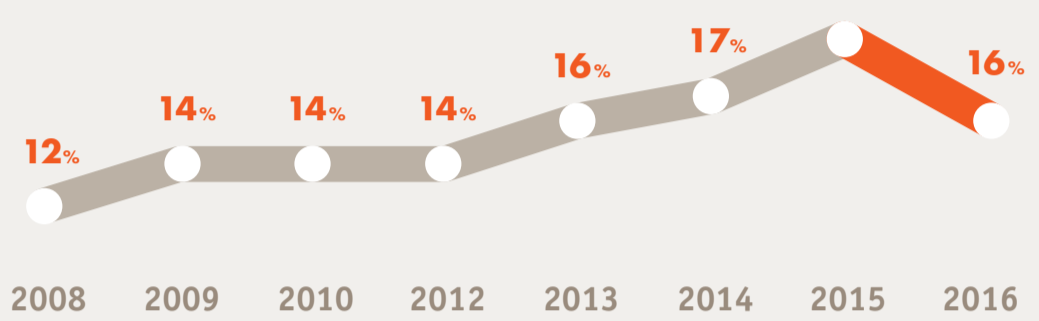

Gráfico evolutivo de gatos y perros devueltos

Baja la cifra de animales perdidos que son devueltos a sus propietarios y coincide con la llegada a las protectoras de más perros y gatos sin identificar

*Incluye fallecimiento del animal, casas de acogida, devueltos a la colonia...