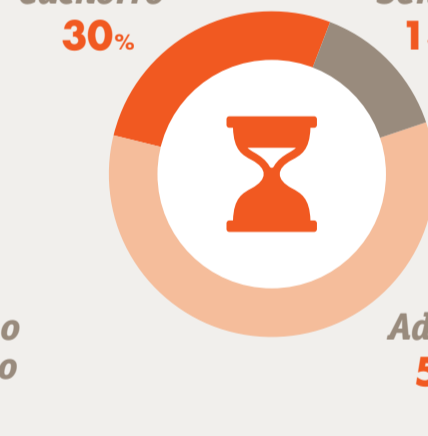

ESTUDIO DE ABANDONO & ADOPCIÓN 2017

Perros y gatos abandonados, adoptados y perdidos en España durante 2016

En el 2016 fueron recogidos más de 137.000 perros y gatos

Tras varios años de descenso la cifra de animales recogidos se detiene casi por completo

¿A dónde van?

Una vez recogidos son:

Baja la cifra de animales perdidos que son devueltos a sus propietarios y coincide con la llegada a las protectoras de más perros y gatos sin identificar

*Incluye fallecimiento del animal, casas de acogida, devueltos a la colonia...

¿Cuándo se recogen?

Perros

Gatos

*La llegada de gatos es más elevada durante el segundo cuatrimestre debido a que es época de cría.

¿Cómo son?

Microchip

Salud

Edad

Raza

En el caso de los gatos, solo el 2% que llegan están identificados

¿Cómo llegan a la protectora?

La mayoría han sido encontrados por la propia entidad, por la policía o por un particular

89% encontrados o recogidos en la calle

11% traídos por las personas que les abandonan

Motivos de abandono

Ranking de los principales motivos de abandono

Las camadas no deseadas parecen ganar relevancia como motivo de abandono. La esterilización es clave para reducir los abandonos

Las claves

- ✓ Reflexionar antes de incorporar un animal de compañía
- ✓ Esterilizar para no tener crías que no puedas mantener
- ✓ Identificar para recuperarlo si se pierde
- ✓ Educar para mejorar su comportamiento
- ✓ Adoptar para darle un hogar y para que otros animales puedan ocupar su lugar

#Animales NoSonCosas
bit.ly/animalesnosoncosas

Cátedra Fundación Affinity Animales y Salud

Datos extraídos del Estudio Fundación Affinity sobre Abandono y Adopción 2016.
www.fundacion-affinity.org/estudios-abandono-y-adopcion
www.fundacion-affinity.org