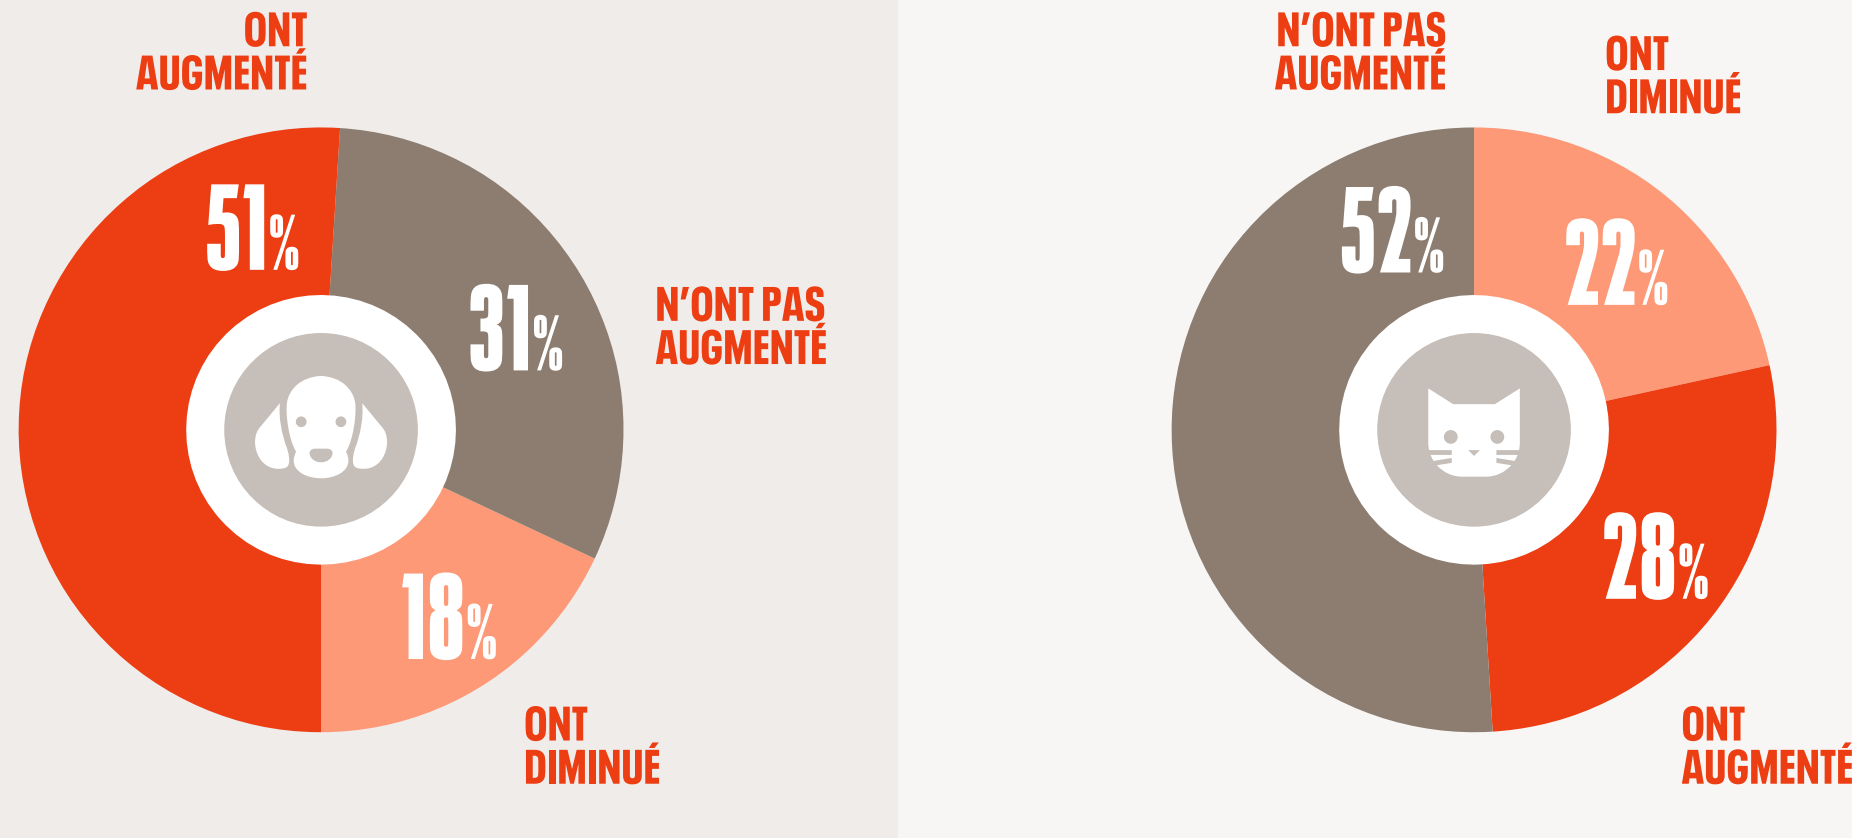

# ÉTUDE SUR L'IMPACT DU CORONAVIRUS (COVID-19) SUR LES REFUGES POUR ANIMAUX

ÉTUDE RÉALISÉE AUPRÈS DE 102 ASSOCIATIONS DE PROTECTION ANIMALE PENDANT LE MOIS D'AVRIL (1)

## COMMENT LE CONFINEMENT A-T-IL AFFECTÉ LES REFUGES POUR ANIMAUX ?

En raison de cette situation complexe ainsi que de la restriction des déplacements, les refuges pour animaux ont perdu une partie de leurs bénévoles et de leurs ressources financières, ce qui rend ainsi plus difficile la gestion des animaux.

## SELON LES REFUGES ¿Y A-T-IL EU PLUS DE DEMANDES D'ACCUEIL TEMPORAIRE?

L'augmentation de placements provisoires pourrait s'expliquer par l'empathie et le désir de venir en aide aux animaux. Et concernant les chiens, on pourrait ajouter le fait de chercher une raison valable pour sortir se promener.