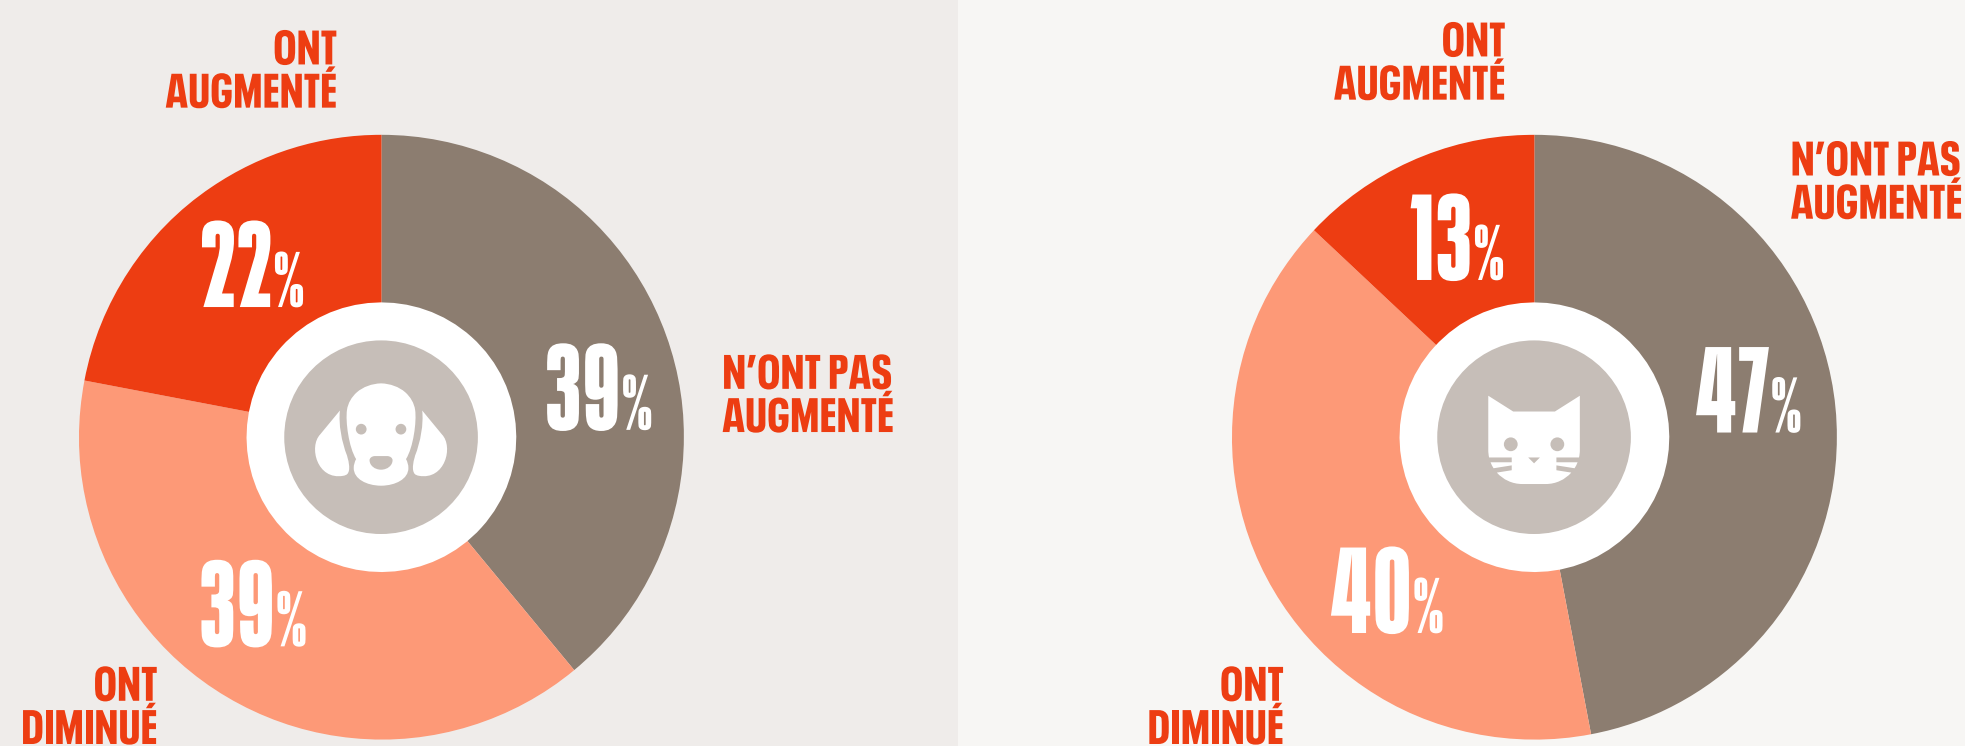

LES ADOPTIONS D'ANIMAUX DE COMPAGNIE ONT-ELLES AUGMENTÉ ?

Le confinement a limité toute la société pendant plus de deux mois en réduisant l'activité des refuges au minimum et en reportant les adoptions prévues par les familles. Les limitations et les contrôles concernant les sorties et les promenades ont rendu plus difficile l'abandon ou la perte d'un animal.