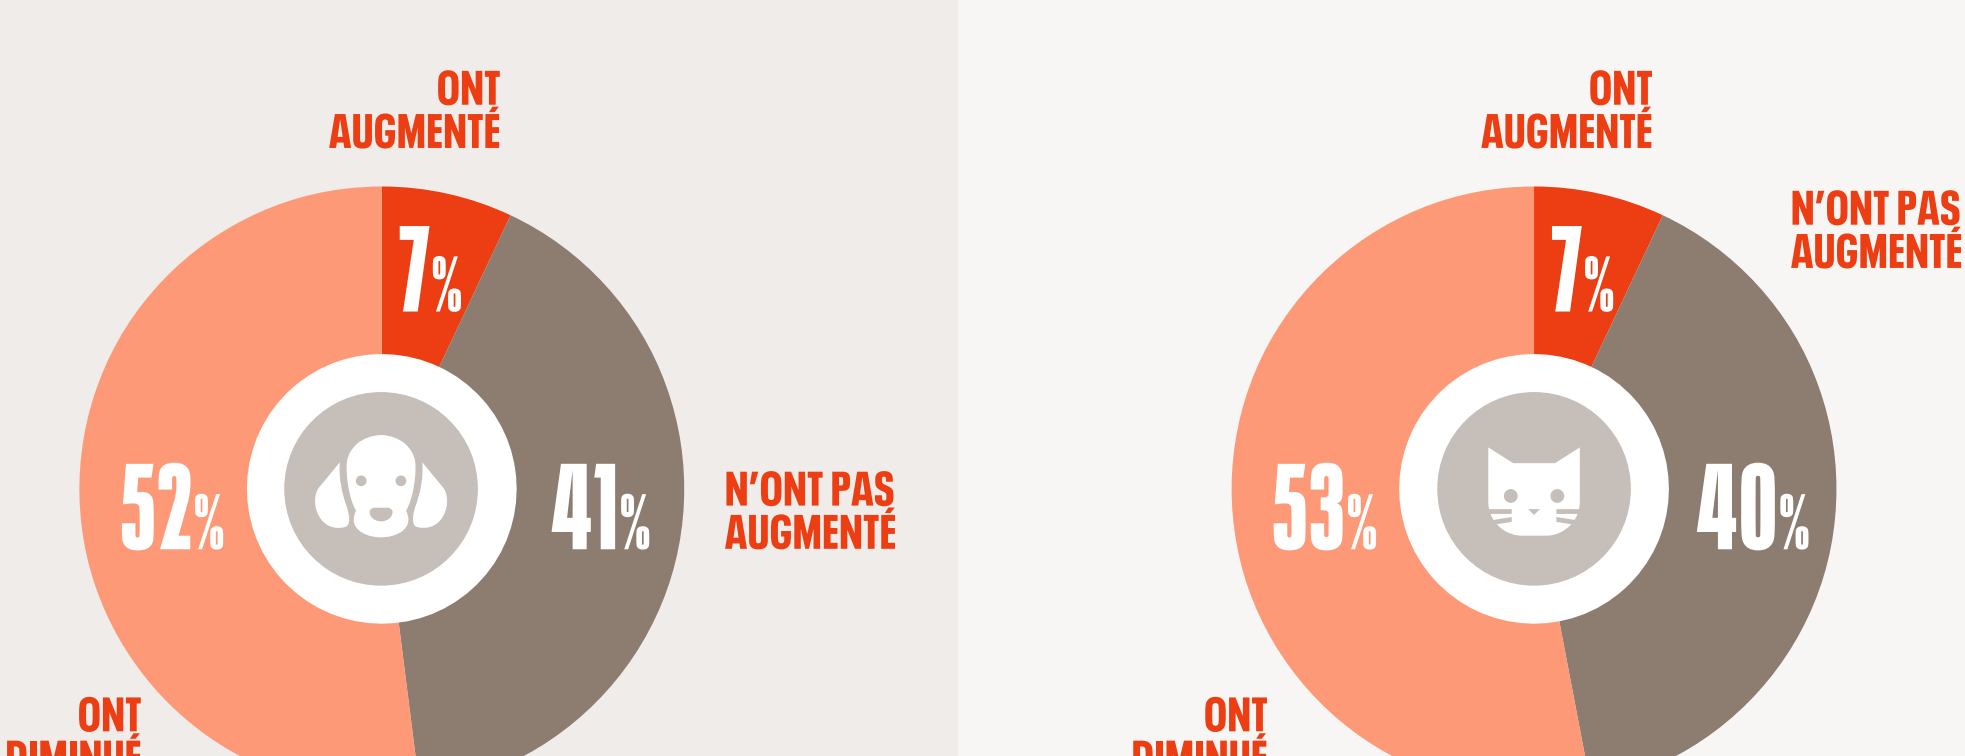

Y A-T-IL EU PLUS D'ANIMAUX (2) RECUEILLIS PENDANT LE CONFINEMENT?

Les limitations et les contrôles concernant les sorties et les promenades ont rendu plus difficile l'abandon ou la perte d'un animal.